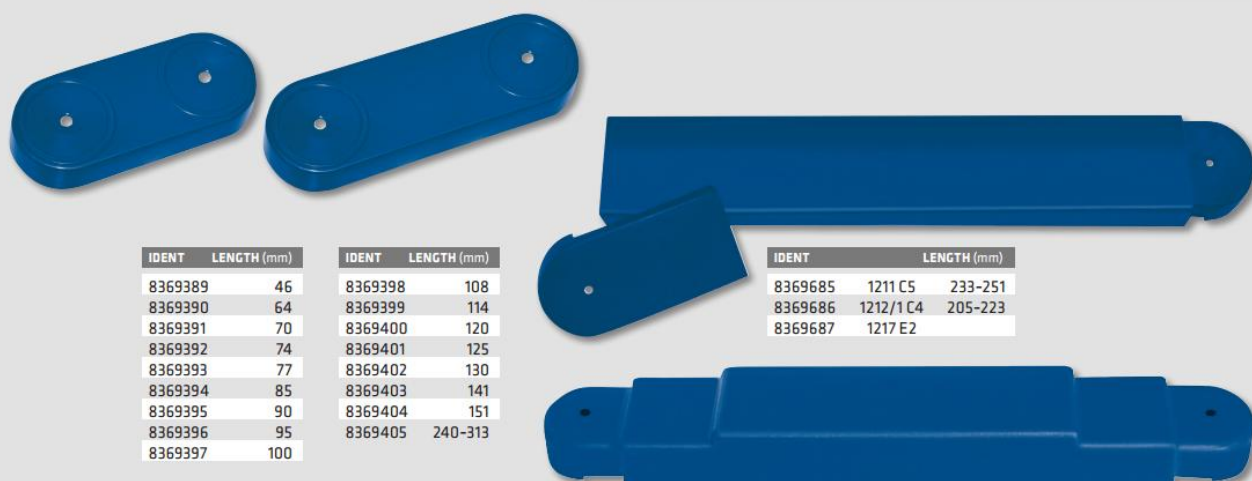

LEAD CONNECTORS

IDENT	LENGTH
335942	44 mm
359336	46 mm
6123920	62 mm
335940	64 mm
335941	68 mm
358952	74 mm
8356907	77 mm
358976	82 mm
358988	85 mm
359002	90 mm
359026	95 mm
359038	100 mm
359051	108 mm
8363781	114 mm
633781	120 mm
359063	125 mm
631747	130 mm
6131574	135 mm
603226	141 mm
6131573	151 mm
625061	205 mm
359361	215 mm
625048	223 mm
625036	233 mm
405630	240 mm
625024	241 mm
319857	250 mm
625085	251 mm
405631	269 mm
319856	279 mm

END CONNECTORS

IDENT	CONTENT
405230	140401 + 405228 + 405224 + 405226 + 605581
405231	140400 + 405229 + 405225 + 405226 + 605581
8364212	356033 + 626637 + 343547 + 963227 + 683322
8364262	356032 + 102421 + 8354458 + 343547 + 683322

PROTECTIVE CAPS

IDENT	LENGTH (mm)	IDENT	LENGTH (mm)
8369389	46	8369398	108
8369390	64	8369399	114
8369391	70	8369400	120
8369392	74	8369401	125
8369393	77	8369402	130
8369394	85	8369403	141
8369395	90	8369404	151
8369396	95	8369405	240-313
8369397	100		

IDENT	LENGTH (mm)
8369685	1211 C5 233-251
8369686	1212/1 C4 205-223
8369687	1217 E2